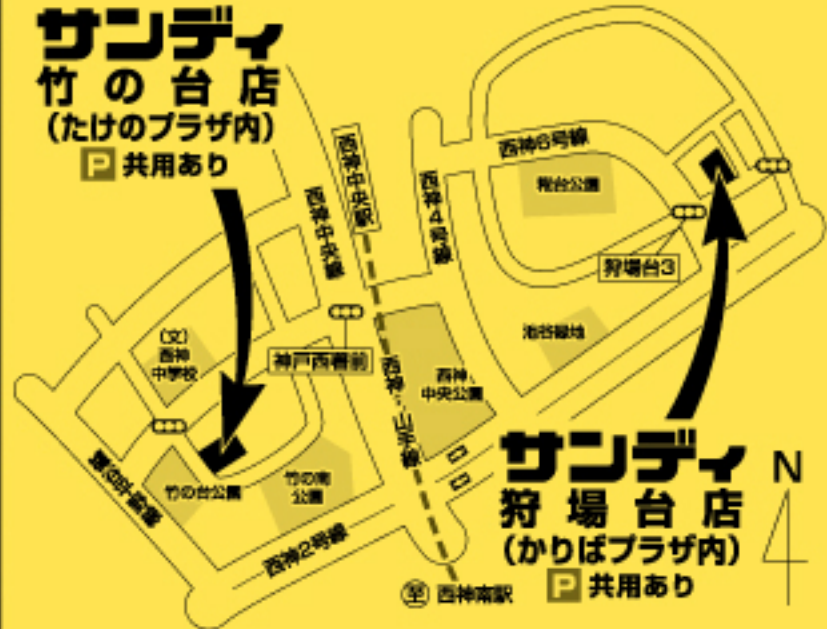

【おもて】

ディスカウントスーパー
サンディ

おかげさまで
関西228店舗

オープンセール
第1弾

2/13木 ▶ 2/19水まで

2/13 木 狩場台店

**あさ
10時**

オープン

サンディ竹の台店協賛セール同時開催!!

狩場台店・竹の台店のみのセールになります

**サンディ
竹の台店**
(たけのプラザ内)
P 共用あり

**サンディ
狩場台店**
(かりばプラザ内)
P 共用あり

オープン店

狩場台店

住所 神戸市西区狩場台3-9-15
TEL 078-962-7150

営業時間 **10:00▶19:30**

LINEお友だち大募集!!
お得な情報をあなたの
スマホにご案内いたします

オープン協賛店 竹の台店

住所 神戸市西区竹の台2丁目18
TEL 078-969-5537

営業時間 **10:00▶19:30**

LINEお友だち大募集!!
お得な情報をあなたの
スマホにご案内いたします

サンディ全店でキャッシュレス決済各種ご利用いただけます

クレジットカード

コード決済

99円
各 (税込106.92円)

お一人様合計10点まで

日清食品
あっさりおいしい
カップヌードル各種

79円
各 (税込85.32円)

ニチレイ
ふかひれスープ
(3~4人前)

99円
(税込106.92円)

サンディ

本体価格と税込価格を併記しています。価格は予告なく変更になる場合がございます。万一品切れの際はご容赦ください。レジ袋は有料での販売です。商品パッケージは写真と異なる場合がございます。